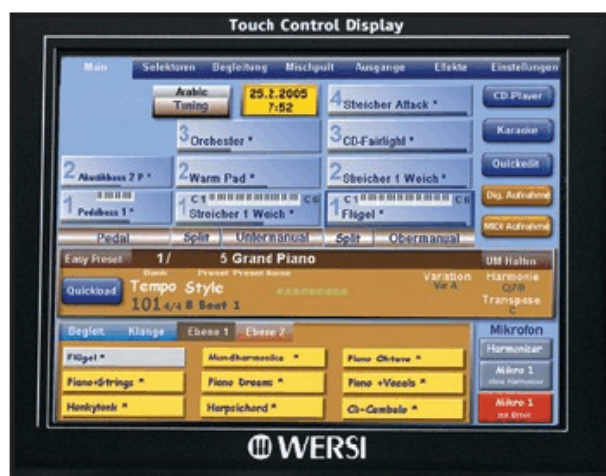

Vol pedaal (dynamisch), volledige Drawbarsets (2x 9-voudig) en volle sound via het geïntegreerde Surround-Sound-Systeem. De Scala laat het muziekhart sneller slaan. Via de 2x 5 octaafs klavieren (gewogen, dynamisch) klinkt het Advanced Sound System met 4-voudig- (bovenmanueel) en 3-voudig (ondermanueel) layer tot 144 stemmen polyfonie.

Via voorinstellingen (One-Touch-Play) kunt u arrangementen live per knopdruk oproepen. Voor de eigen muziekproductie is er recordingsoftware en een CD-brander (geïntegreerd).

De "Sportcoupe" onder de OAS instrumenten, in speciale parelwitte lak, is deze behalve voor de Bühne, eveneens een highlight voor elke woonkamer. "OAS in zijn mooiste vorm", zeggen de Wersikunstenaars, de er mee onderweg zijn. Van volle vleugelklank (30 Mb) tot het grootste symfonieorkest, van klassiek koor tot Jazz band vindt men hier alles tot in perfectie. Het geïntegreerde Surround-Luidsprekersysteem, het vol-pedaal, de volle Drawbarklank (2x 9-voudig) behoren tot de standaardlevering van de Scala.